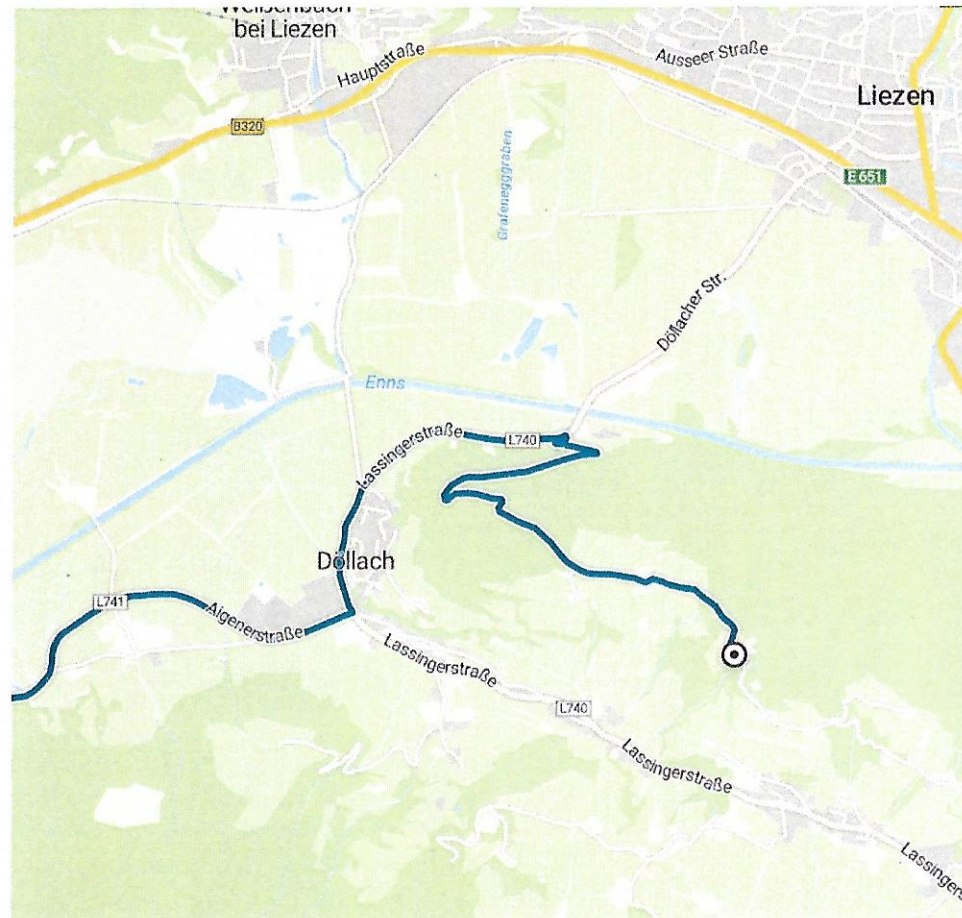

## WEGBESCHREIBUNG ASV LASSING

Für Navigationsgerät: Spiegelsberg 6, 8903 Lassing

Anreise von: Graz, Wien, Linz

- In Liezen beim EUROGAST Richtung Lassing links abbiegen
- Dem Straßenverlauf 1,7 km folgen
- Nach dem Überqueren der Ennsbrücke links abbiegen und Auffahrt Mitterberg wählen (Beschilderung)
- Dem Straßenverlauf 1,8 km auf den Spiegelsberg folgen
- Auffahrt zum Schützenstand links über die Schotterstraße möglich (Beschilderung)

## WEGBESCHREIBUNG ASV LASSING

Für Navigationsgerät: Spiegelsberg 6, 8903 Lassing

Anreise: Gmunden, Salzburg

- Die B320 in Richtung Aigen im Ennstal verlassen und 2,4 Km folgen
- In Ketten Richtung Lassing links abbiegen und der Straße 5,5 Km folgen
- In Döllach beim Sägewerk Egger links abbiegen
- Nach 1,1 Km vor der Ennsbrücke rechts abbiegen (Beschilderung)
- Dem Straßenverlauf 1,8 km auf den Mitterberg folgen
- Auffahrt zum Schützenstand links über die Schotterstraße möglich (Beschilderung)